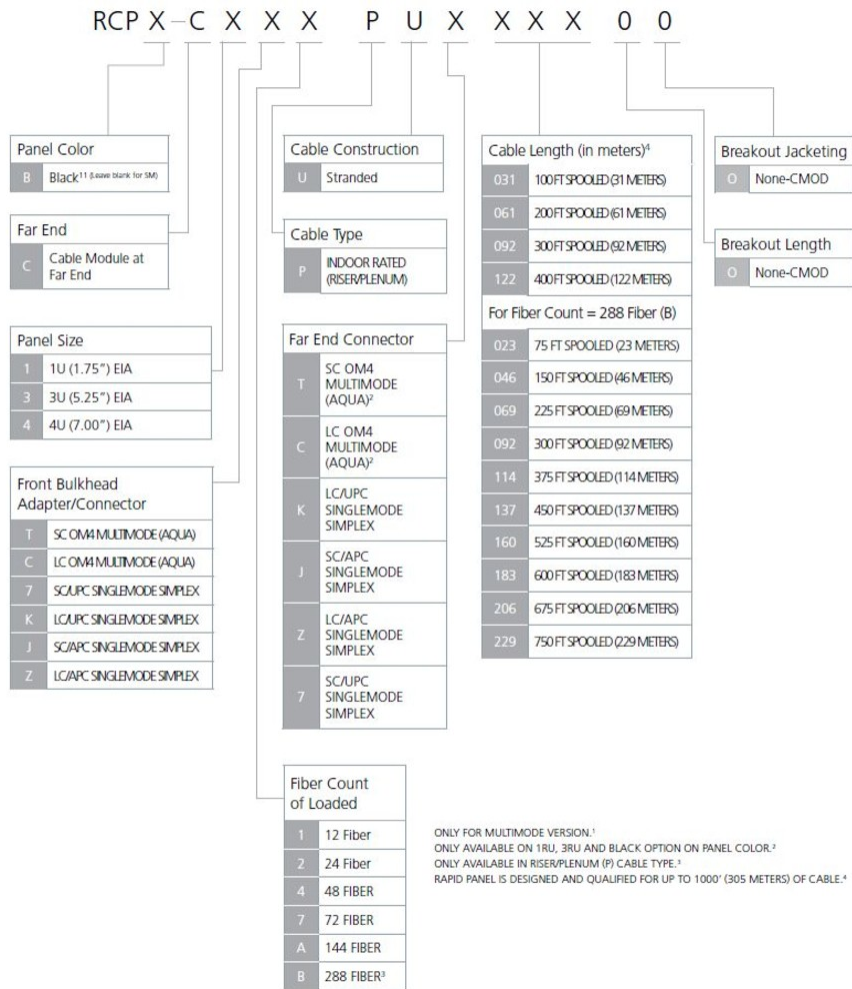

## Dimensions

<b>Height</b>	177.8 mm   7 in
---------------	-----------------

# RCP-C4KBPUZ02300

**Width** 482.6 mm | 19 in

**Depth** 381 mm | 15 in

## Ordering Tree