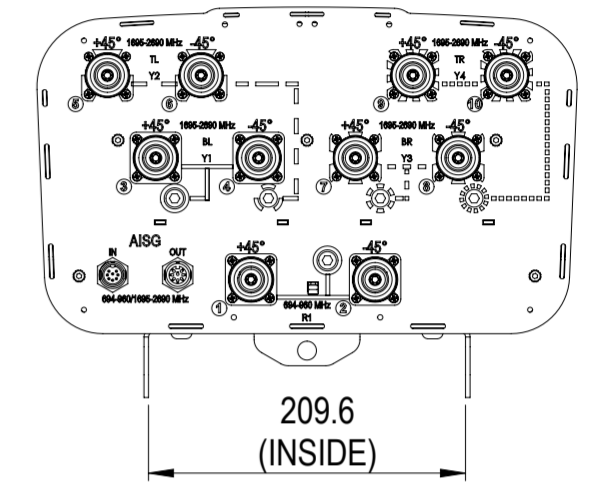

REVISION
B

RV4PX308R-E2