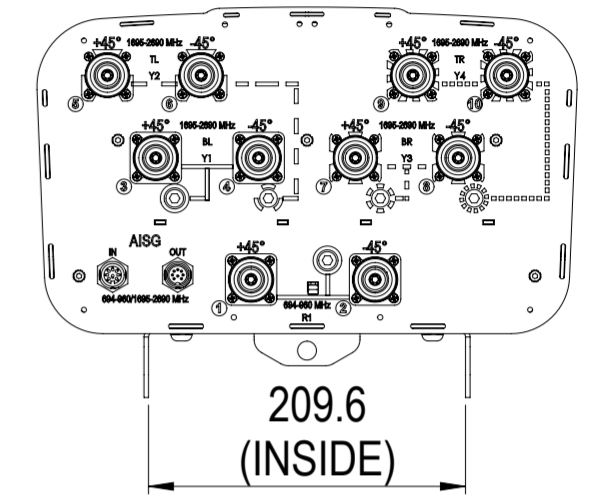

REVISION
C

RV4PX308R-V2