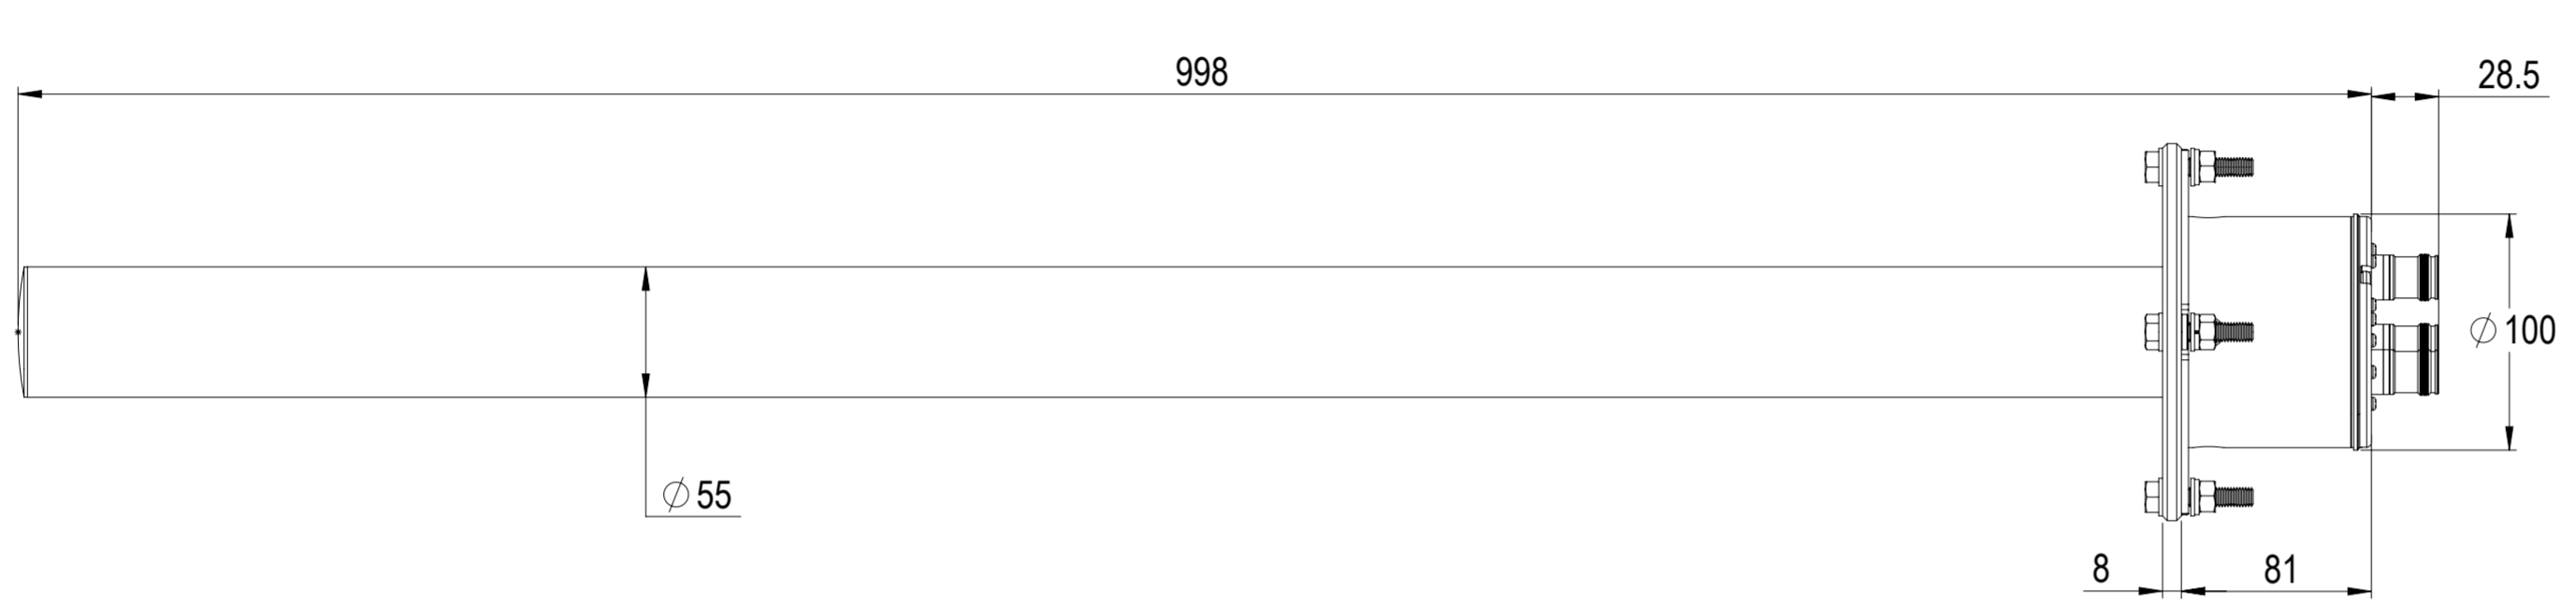

REVISION
A

NT-360M-F