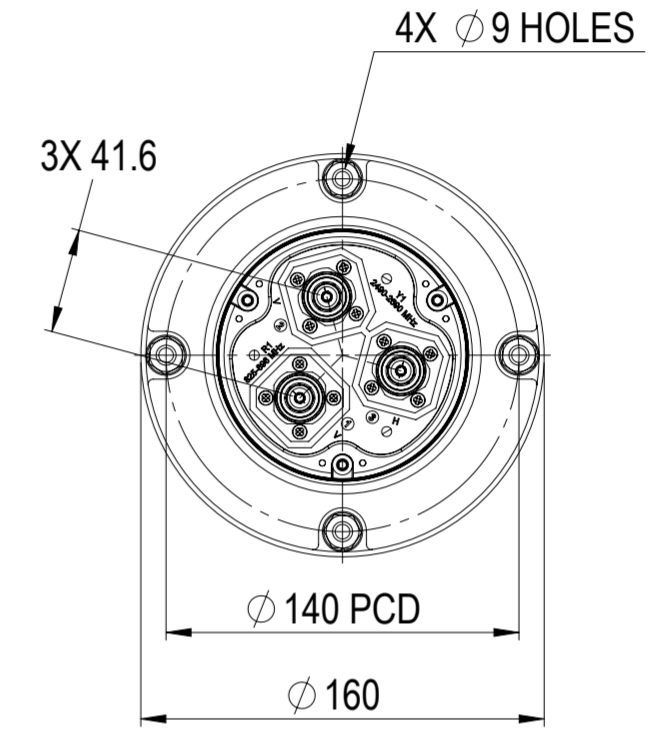

REVISION
A

NT-360M-F